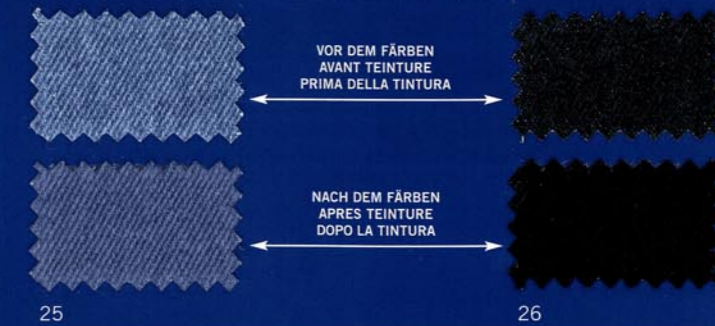

IDEAL 40°

MAXI 400 g MINI 200 g	MAXI 800 g MINI 400 g	MAXI 1600 g
01		
02		
22		
38		
39		
36		
03		

IDEAL 40°

MAXI 400 g MINI 200 g	MAXI 800 g MINI 400 g	MAXI 1600 g
37		
34		
30		
04		
31		
05		
23		

IDEAL 40°

MAXI 400 g MINI 200 g	MAXI 800 g MINI 400 g	MAXI 1600 g
16		
15		
14		
06		
07		
66		
13		

IDEAL 40°

MAXI 400 g MINI 200 g	MAXI 800 g MINI 400 g	MAXI 1600 g
32		
12		
11		
09		
08		
10		
21		

IDEAL 40°

MAXI 400 g MINI 200 g	MAXI 800 g MINI 400 g	MAXI 1600 g
40		
41		
18		
24		
25		
26		

JEANS-FARBEN • COLORIS JEANS • COLORI PER JEANS

1 Packung reicht aus, um 1 mittelgrosse Jeans aufzufrischen - 1 étui suffit pour raviver 1 jeans de taille moyenne
1 confezione è sufficiente per ravvivare 1 jeans di taglia media

IDEAL 40°

**WEITERE FARBEN ERHALTEN SIE, WENN SIE DIE TEXTILFARBEN MISCHEN!
CREEZ D'AUTRES COULEURS EN LES ADDITIONNANT ENTRE ELLES!
CREATE NUOVI COLORI MESCOLANDOLI TRA LORO!**

ENDFARBE COULEUR FINALE COLORE FINALE	DOSIERUNG DOSAGE DOSAGGIO
	1 Mini 32 + 1 Mini 31
	1 Mini 01 + 1 Mini 31
	1 Mini 03 + 1 Mini 09
	1 Mini 04 + 1 Mini 16
	1 Mini 23 + 1 Mini 16
	1 Mini 04 + 1 Mini 07
	1 Mini 14 + 1 Mini 41